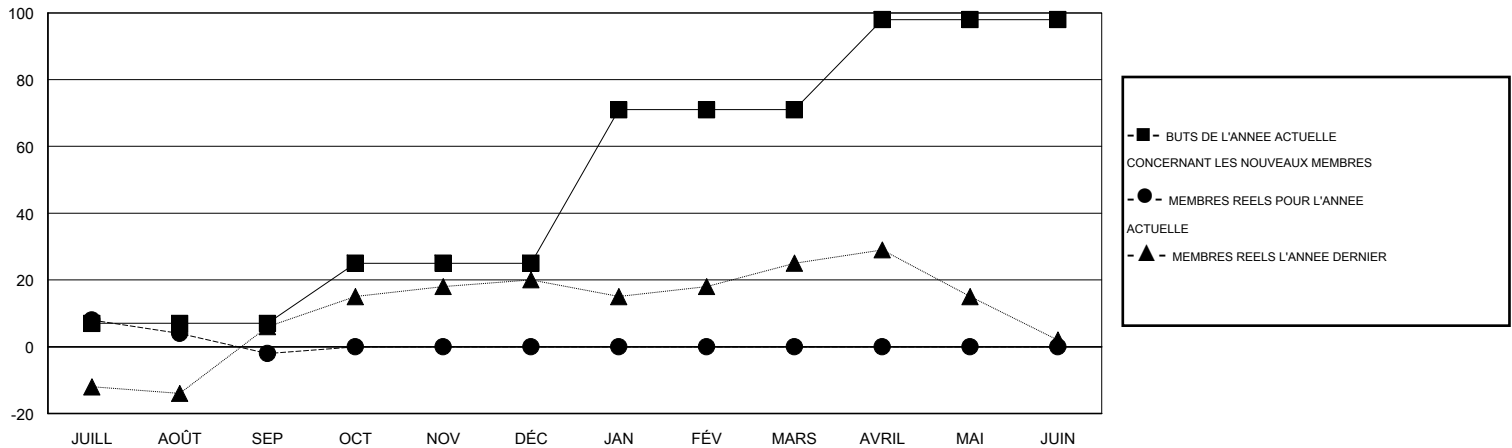

MONTHLY MEMBERSHIP PROGRESS REPORT

District 409

Results as of: 10/31/2014

GMT: Norbert Bationo

LIEU REPUBLIC OF RWANDA

RC EME 6-Af

Clubs					Membres				
RESULTATS POUR 2014-2015					RESULTATS POUR 2014-2015				
TRIMESTRE	BUT CONCERNANT LES NOUVEAUX CLUBS	NOUVEAUX CLUBS	CLUBS ANNULÉS	GAIN NET/PERTE NETTE	TRIMESTRE	BUT CONCERNANT LES NOUVEAUX MEMBRES	MEMBRES FONDATEURS ET NOUVEAUX AJOUTÉS	MEMBRES RADIÉS	GAIN NET/PERTE NETTE
JUILL/AOÛT/SEP	0	0	0	0	JUILL/AOÛT/SEP	7	11	13	-2
OCT/NOV/DÉC	0	0	0	0	OCT/NOV/DÉC	18	3	1	2
JAN/FÉV/MARS	1	0	0	0	JAN/FÉV/MARS	46	0	0	0
AVRIL/MAI/JUIN	0	0	0	0	AVRIL/MAI/JUIN	27	0	0	0

BUTS ET NOUVEAUX CLUBS REELS - CUMULATIF

BUTS ET MEMBRES REELS - CUMULATIF

CLUBS RADIÉS: 0

5 CLUBS OF 32 ONT AJOUTE 1 OU PLUSIEURS NOUVEAUX MEMBRES

DISTRIBUTION PAR SEXE

HOMME 679 (84.24%)
FEMME 127 (15.76%)