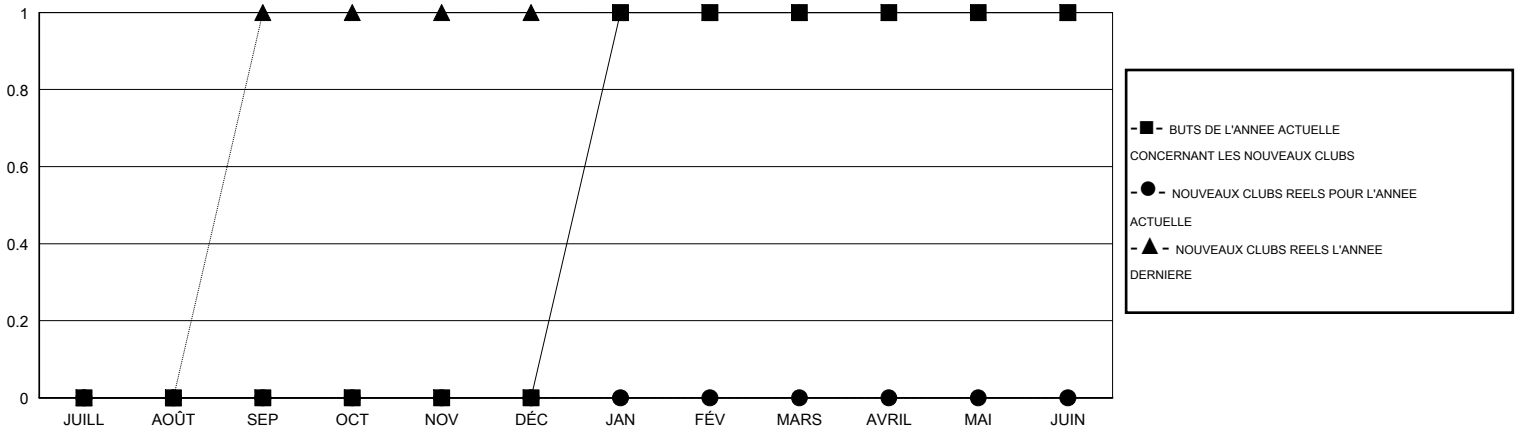

MONTHLY MEMBERSHIP PROGRESS REPORT

District 409

Results as of: 10/31/2014

GMT: Norbert Bationo

LIEU REPUBLIC OF RWANDA

RC EME 6-Af

Clubs					Membres				
RESULTATS POUR 2014-2015					RESULTATS POUR 2014-2015				
TRIMESTRE	BUT CONCERNANT LES NOUVEAUX CLUBS	NOUVEAUX CLUBS	CLUBS ANNULÉS	GAIN NET/PERTE NETTE	TRIMESTRE	BUT CONCERNANT LES NOUVEAUX MEMBRES	MEMBRES FONDATEURS ET NOUVEAUX AJOUTÉS	MEMBRES RADIÉS	GAIN NET/PERTE NETTE
JUILL/AOÛT/SEP	0	0	0	0	JUILL/AOÛT/SEP	7	11	13	-2
OCT/NOV/DÉC	0	0	0	0	OCT/NOV/DÉC	18	3	1	2
JAN/FÉV/MARS	1	0	0	0	JAN/FÉV/MARS	46	0	0	0
AVRIL/MAI/JUIN	0	0	0	0	AVRIL/MAI/JUIN	27	0	0	0

BUTS ET NOUVEAUX CLUBS REELS - CUMULATIF

BUTS ET MEMBRES REELS - CUMULATIF

CLUBS RADIÉS: 0

5 CLUBS OF 32 ONT AJOUTE 1 OU PLUSIEURS NOUVEAUX MEMBRES

DISTRIBUTION PAR SEXE

HOMME 679 (84.24%)
FEMME 127 (15.76%)